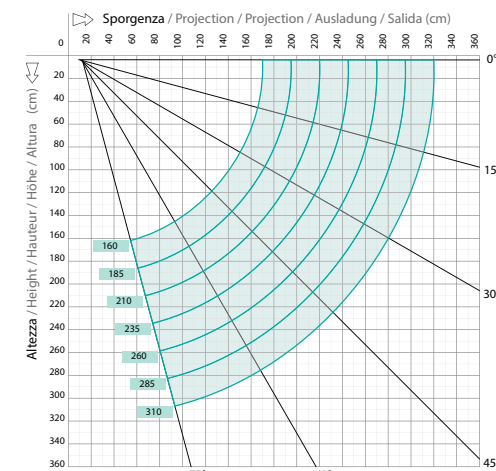

Ingombri minimi della tenda finita

(cm)		160	185	210	235	260	285	310
XXX cm		191	216	241	266	291	316	341
		194	219	244	269	294	319	344

BRACCI ESTENSIBILI

Folding arm
Bras extensibles
Gelenkarm
Brazos extensibles

Diagramma di copertura - Installazione a parete
Covering diagram - Wall installation

Diagramma di copertura - Installazione a soffitto
Covering diagram - Ceiling installation

min. 160 cm.
max. 310 cm.

Cavetto | Catena