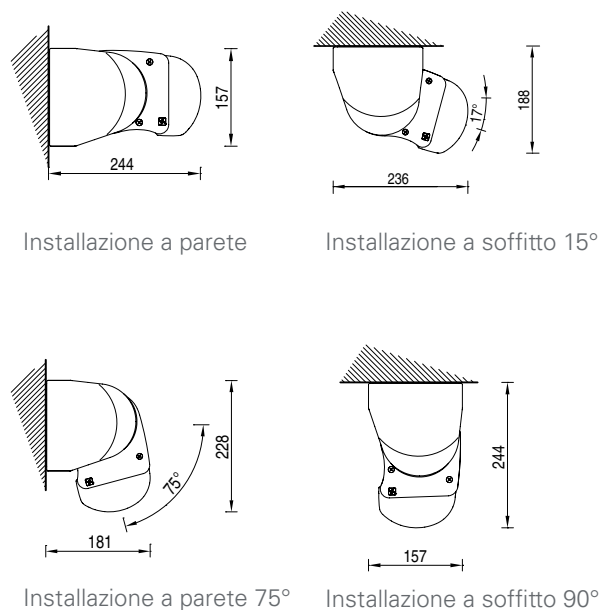

GUSCIO MP

TENDA A BRACCI CON CASSONETTO

GUSCIO MP è una tenda a bracci estensibili con cassonetto su supporti laterali fissi con contropiastra di ancoraggio, bracci con fascia a cavo inox. Il cassonetto, ispezionabile, viene fornito in tre profili separati. I supporti consentono di installare la tenda sia a parete che a soffitto e la regolazione può essere eseguita in un'unica soluzione grazie al sistema con vite passante.

Ingombri minimi della tenda finita

(cm)		160	185	210	235	260	285	310
XXX cm		191	216	241	266	291	316	341
		194	219	244	269	294	319	344

BRACCI ESTENSIBILI

Folding arm
Bras extensibles
Gelenkarm
Brazos extensibles

Diagramma di copertura - Installazione a parete
Covering diagram - Wall installation

Diagramma di copertura - Installazione a soffitto
Covering diagram - Ceiling installation

min. 160 cm.
max. 310 cm.

Cavetto | Catena