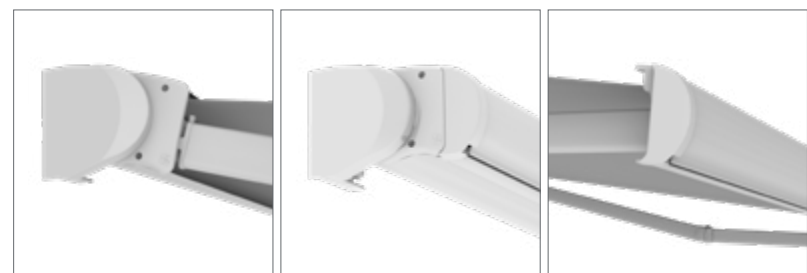

GUSCIO MP

TENDA A BRACCI CON CASSONETTO

GUSCIO MP è una tenda a bracci estensibili con cassonetto su supporti laterali fissi con contropiastra di ancoraggio, bracci con fascia a cavo inox. Il cassonetto, ispezionabile, viene fornito in tre profili separati. I supporti consentono di installare la tenda sia a parete che a soffitto e la regolazione può essere eseguita in un'unica soluzione grazie al sistema con vite passante.

Ingombri minimi della tenda finita

(cm)		160	185	210	235	260	285	310
XXX cm		191	216	241	266	291	316	341
		194	219	244	269	294	319	344

BRACCI ESTENSIBILI

Folding arm
Bras extensibles
Gelenkarm
Brazos extensibles

Diagramma di copertura - Installazione a parete
Covering diagram - Wall installation

Diagramma di copertura - Installazione a soffitto
Covering diagram - Ceiling installation

min. 160 cm.
max. 310 cm.

Cavetto | Catena