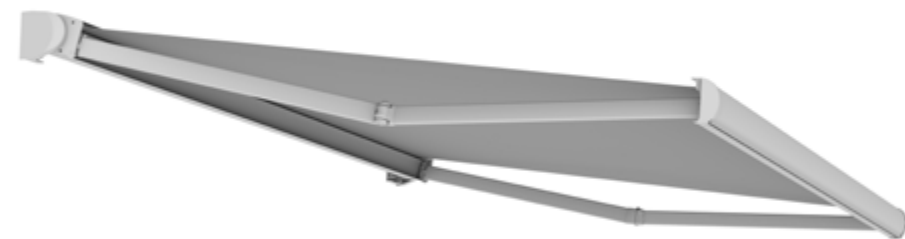

GUSCIO MP

TENDA A BRACCI CON CASSONETTO

GUSCIO MP è una tenda a bracci estensibili con cassonetto su supporti laterali fissi con contropiastra di ancoraggio, bracci con fascia a cavo inox. Il cassonetto, ispezionabile, viene fornito in tre profili separati. I supporti consentono di installare la tenda sia a parete che a soffitto e la regolazione può essere eseguita in un'unica soluzione grazie al sistema con vite passante.

Ingombri minimi della tenda finita

(cm)		160	185	210	235	260	285	310
XXX cm		191	216	241	266	291	316	341
		194	219	244	269	294	319	344

BRACCI ESTENSIBILI

Folding arm
Bras extensibles
Gelenkarm
Brazos extensibles