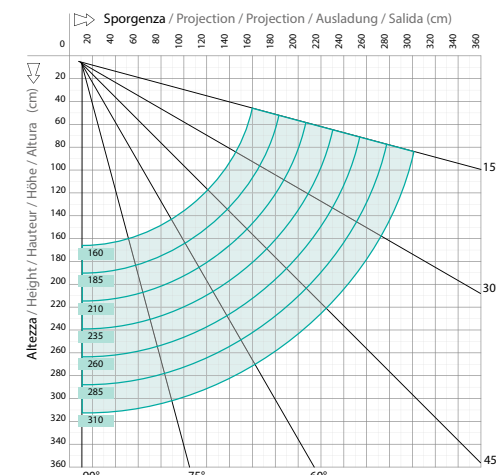

Diagramma di copertura - Installazione a parete
Covering diagram - Wall installation

Diagramma di copertura - Installazione a soffitto
Covering diagram - Ceiling installation

min. 160 cm.
max. 310 cm.

Cavetto | Catena